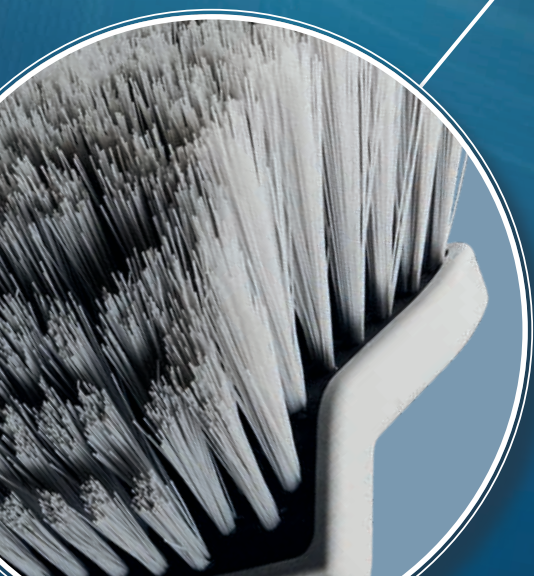

La protezione integrale contro gli urti e gli spigoli protegge il telaio della finestra da graffi e danni e attenua il rumore in caso di contatto con parti dell'edificio.

ELEVATA DENSITÀ DI SETOLE

Garantisce un'eccellente pulizia con poca flessione e una lunga durata.

La spazzola può essere utilizzata anche con acqua calda.

TAGLIO SPECIALE DELLE SETOLE

Consente di pulire ancora più facilmente gli angoli a 90°. Le setole corte e rigide all'esterno della spazzola garantiscono un'elevata forza pulente.