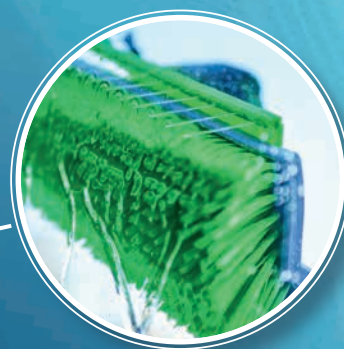

LE NUOVE SPAZZOLE ANGOLARI nLITE® PER GRANDI SUPERFICI, TELAI E ANGOLI

Con la spazzola angolare nLITE® abbiamo sviluppato un'altra soluzione innovativa per te che sei un professionista della pulizia. La forma angolare e l'esclusivo taglio delle setole garantiscono un maggiore raggio di pulizia, consentendoti di pulire facilmente ampie superfici in vetro, davanzali e sporgenze.

RINSE BAR

POSSIBILITÀ DI ALIMENTARE L'ACQUA IN TRE MODI

Elevata flessibilità grazie alle tre modalità di rifornimento dell'acqua.

Potente pulizia grazie a un getto d'acqua proveniente dal blocco ugelli integrato al centro (immagine 1).

La Rinse Bar può essere utilizzata in due posizioni diverse: in questo modo si possono pulire perfettamente anche i davanzali delle finestre (immagine 2) e i cassonetti delle tapparelle (immagine 3).