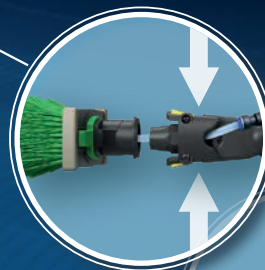

L'ADATTATORE ANGOLARE nLITE® – PER PULIRE SEMPRE CON L'ANGOLAZIONE GIUSTA

Un'altra intelligente caratteristica del nuovo sistema ad asta nLITE® è rappresentata dal sistema angolare modulare che consente di combinare quattro elementi singoli in molte varianti per spingersi facilmente fino ad aree difficili da raggiungere. Che si tratti di giardini d'inverno o di facciate a sbalzo: con questo sistema per ogni utilizzo è disponibile l'angolo ideale.

FAST LOCK

Con un clic – collegamento semplice, rapido e stabile per ogni situazione di lavoro:

- Sostituzione della spazzola in un batter d'occhio
- Angolo della spazzola regolabile a intervalli di 45°
- Nessuna torsione durante la pulizia!

Adattatore angolare modulare adattabile individualmente per ogni applicazione:

- **a** Adattatore per asta
- **b** Adattatore per spazzole
- **c** Elemento angolare corto
- **d** Elemento angolare lungo