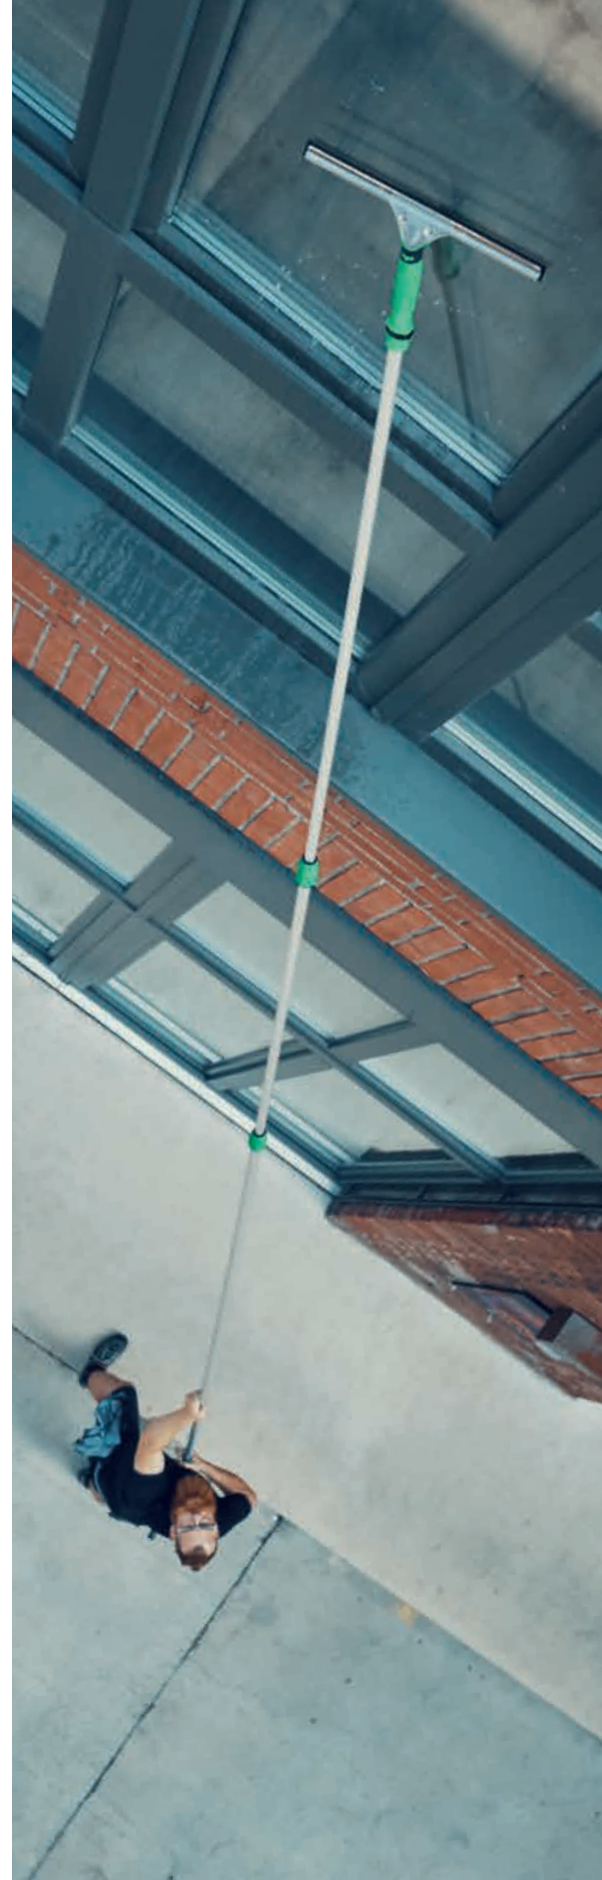

UNGER Germany GmbH
Piepersberg 44
D-42653 Solingen
Germany
Tel.: (49) 212 2207 0
Fax: (49) 212 2207 222
unger europe@ungerglobal.com

En los pedidos de nuestros clientes comerciales y nuestras entregas se aplican exclusivamente las Condiciones generales de entrega y pago de UNGER Germany GmbH en su versión actual, disponibles en www.ungerglobal.com. No asumimos responsabilidad alguna por la información facilitada, reservado el derecho a realizar modificaciones.