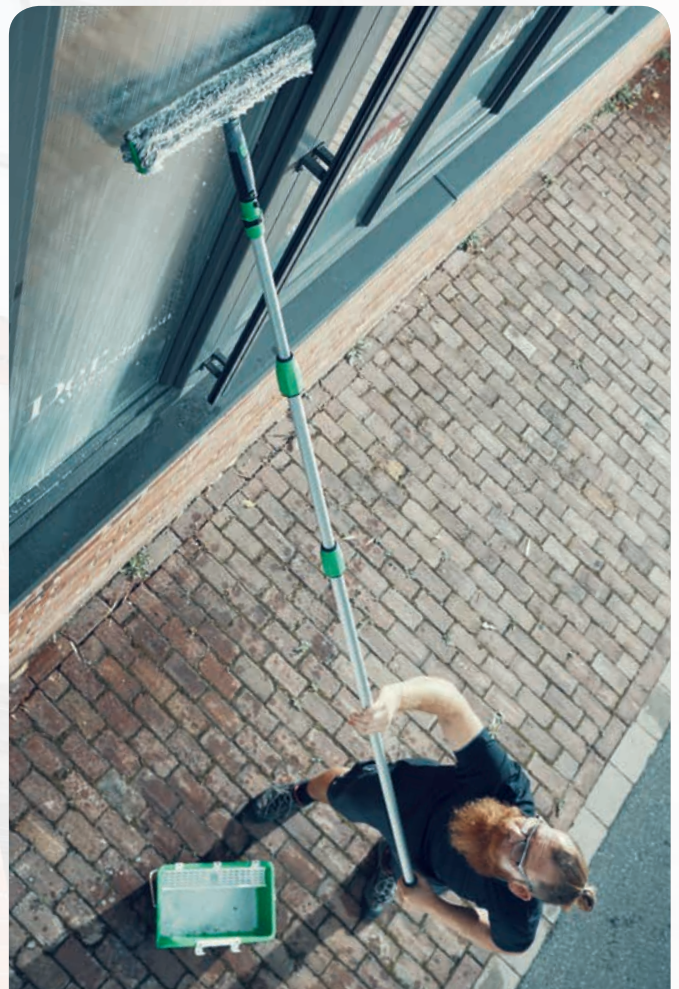

UNGER®

Quality Tools for Smart Cleaning

SI QUIERES IR ALTO, NECESITAS UN BUEN AGARRE:
Los nuevos mangos telescópicos OptiLoc

NOVEDAD

Quality Tools for Smart Cleaning

SEGURIDAD AL MÁS ALTO NIVEL

Los mangos telescópicos de **UNGER** han sido desde siempre el equipamiento ideal en la limpieza de cristales profesional para poder trabajar desde el suelo sin problemas.

Los mangos telescópicos de aluminio de 2 o 3 elementos están disponibles en 12 longitudes diferentes y permiten limpiar ventanas y superficies de cristal a alturas de hasta 10 m.

Para una comodidad de uso y manejo aún mayor, **UNGER** ha optimizado los tubos telescópicos OptiLoc. Gracias al nuevo cierre de 2 componentes, esta nueva generación de tubos telescópicos OptiLoc convence con numerosas ventajas:

- **Empuñadura de 2 componentes: seguridad de agarre mejorada también con las manos mojadas.**
- **Trabajo más ergonómico gracias al nuevo diseño de la empuñadura.**
- **Posición estable al apoyarlo.**
- **Peso y rigidez perfectamente equilibrados.**
- **La más alta calidad - „Made in Germany“.**
- **Compatibilidad óptima con todas las herramientas para la limpieza de cristales de UNGER**

„El nuevo tubo Optiloc es genial para sujetarlo y trabajar con él“.

Jeremia Franke, limpiador de cristales apasionado desde hace más de 5 años

NOVEDAD

NUEVO DISEÑO DE LA EMPUNADURA

- Mejores características ergonómicas gracias a la superficie de 2 componentes.
- Sujeción ergonómica y segura también en entornos mojados.